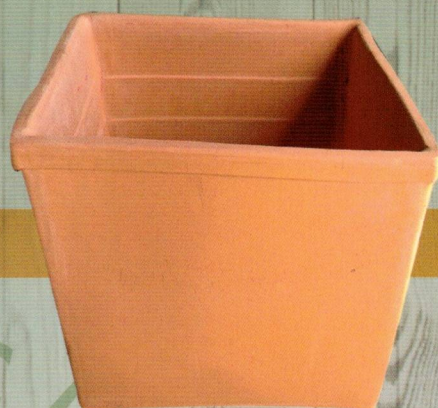

Ref.401. **Pie de jardinera**
Ref.402. **Pie de pico (macetón)**
Ref.403. **Pie mini**
Ref.404. **Pie miniatura**

Ref.405. **Botellero doble**

Ref.701. **Plato de jardinera de 64 cm**
Ref.702. **Plato de jardinera de 54 cm**
Ref.703. **Plato de jardinera de 44 cm**
Ref.704. **Plato de jardinera de 40 (estrecha)**
Ref.705. **Plato de jardinera de 30 (estrecha)**

Ref.1001. **Plato cuadrado de 32x32 cm**
Ref.1002. **Plato cuadrado de 25x25 cm**
Ref.1003. **Plato cuadrado de 19x19 cm**

- Ref.801. Maceta cuadrada de 44x44x32 cm
- Ref.802. Maceta cuadrada de 33x33x22 cm
- Ref.803. Maceta cuadrada de 25x25x18 cm